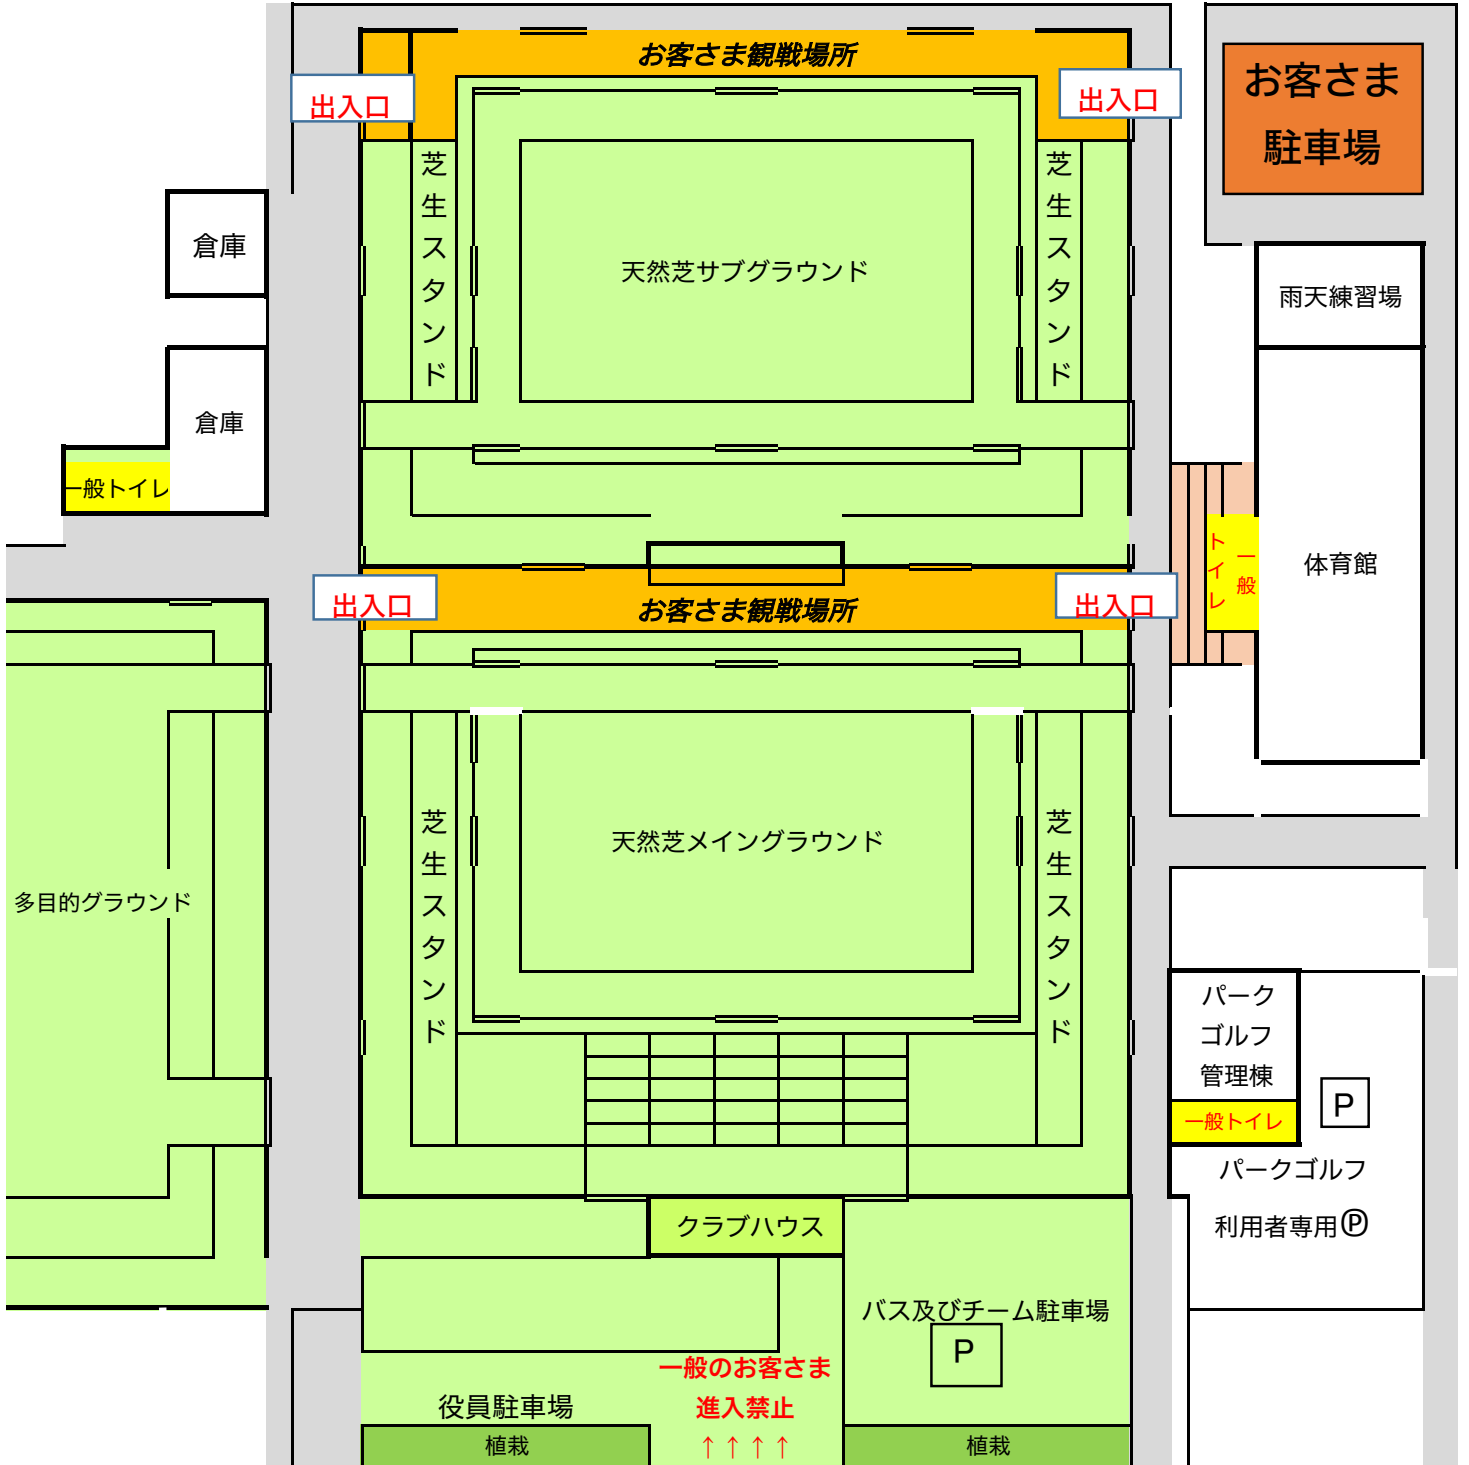

サッカー場 図面

お客さま駐車場

選手の出入り口はクラブハウス玄関だけになっています

- = 一般のお客さまトイレ
- = 一般のお客さま進入禁止場所