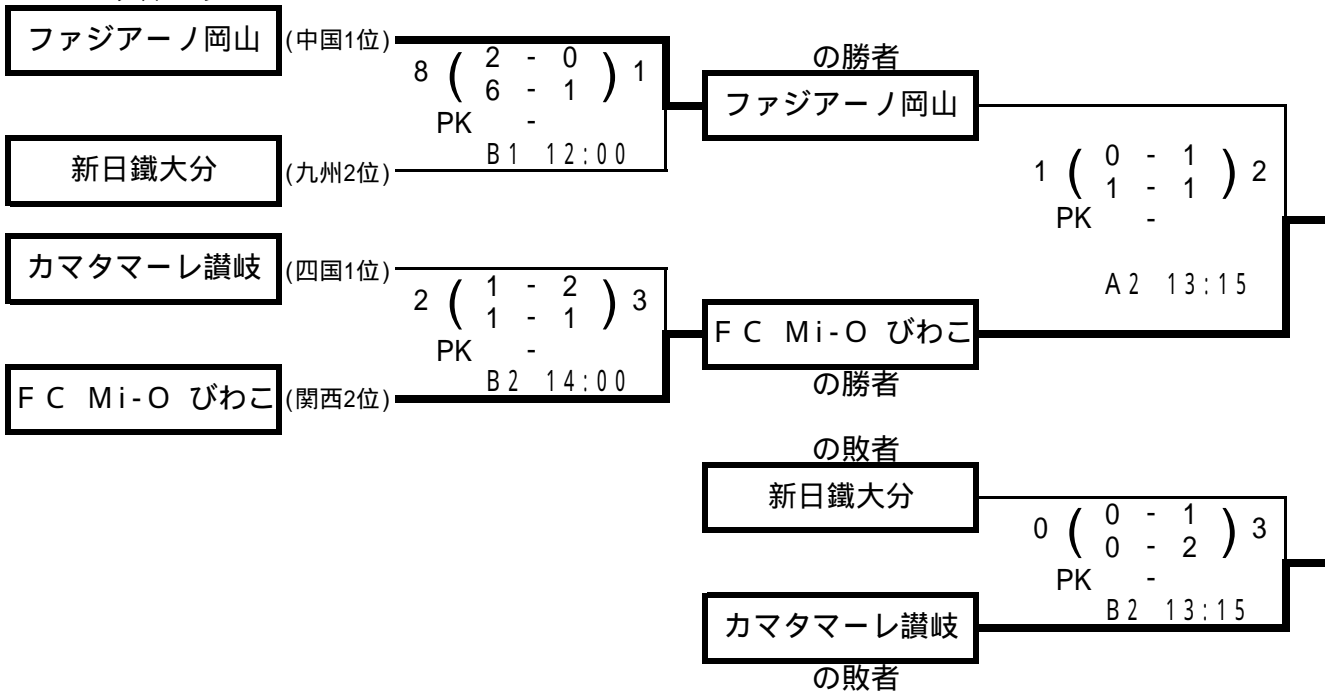

第26回西日本社会人サッカー大会組合せ及び日程

トーナメント戦
グループ

A：陸上競技場 B：ラグビー・サッカー場
2月23日

○数字はマッチナンバー
2月24日

グループ

順位決定戦 2月25日

A1 10:00 (3・4位決定戦)

グループ2位 VS グループ2位
の敗者 対 の敗者

B1 10:00 (7・8位決定戦)

グループ4位 VS グループ4位
の敗者 対 の敗者

A2 12:15 (1・2位決定戦)

グループ1位 VS グループ1位
の勝者 対 の勝者

B2 12:15 (5・6位決定戦)

グループ3位 VS グループ3位
の勝者 対 の勝者