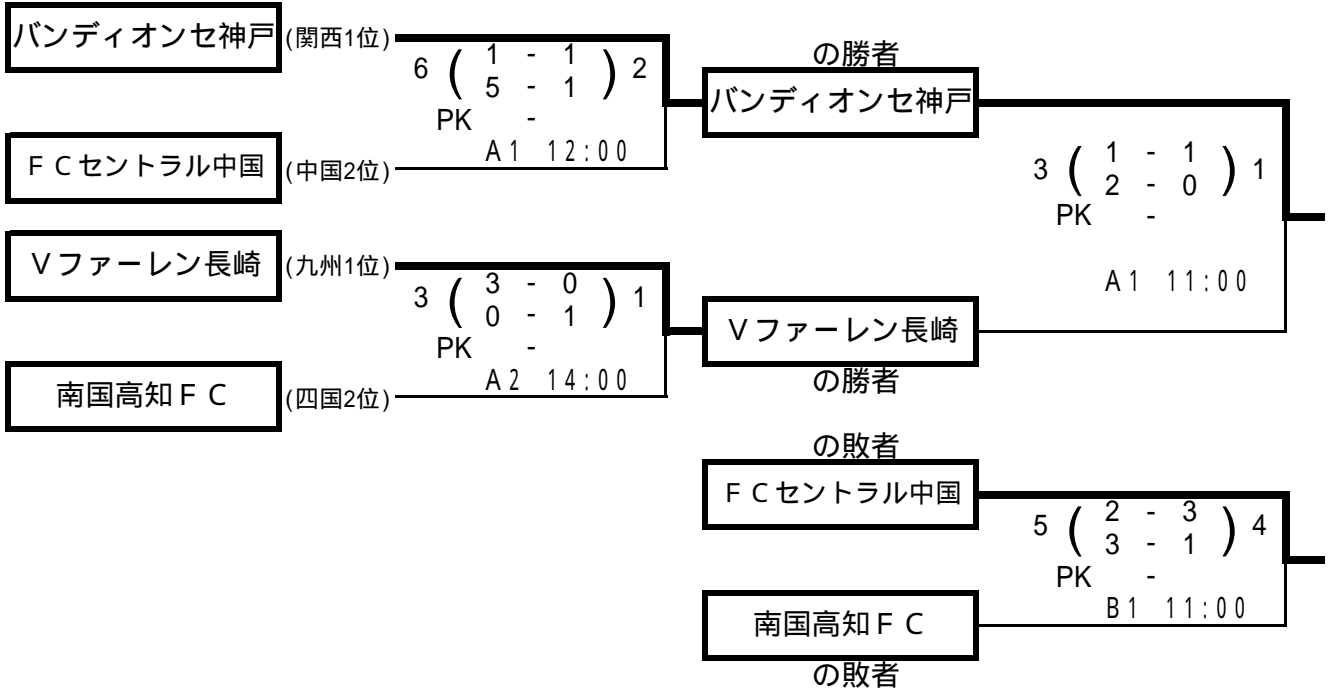

第26回西日本社会人サッカー大会組合せ及び日程

トーナメント戦
グループ

A：陸上競技場 B：ラグビー・サッカー場
2月23日

○数字はマッチナンバー
2月24日

グループ

順位決定戦 2月25日

A1 10:00 (3・4位決定戦)

グループ2位 VS グループ2位
の敗者 対 の敗者

B1 10:00 (7・8位決定戦)

グループ4位 VS グループ4位
の敗者 対 の敗者

A2 12:15 (1・2位決定戦)

グループ1位 VS グループ1位
の勝者 対 の勝者

B2 12:15 (5・6位決定戦)

グループ3位 VS グループ3位
の勝者 対 の勝者